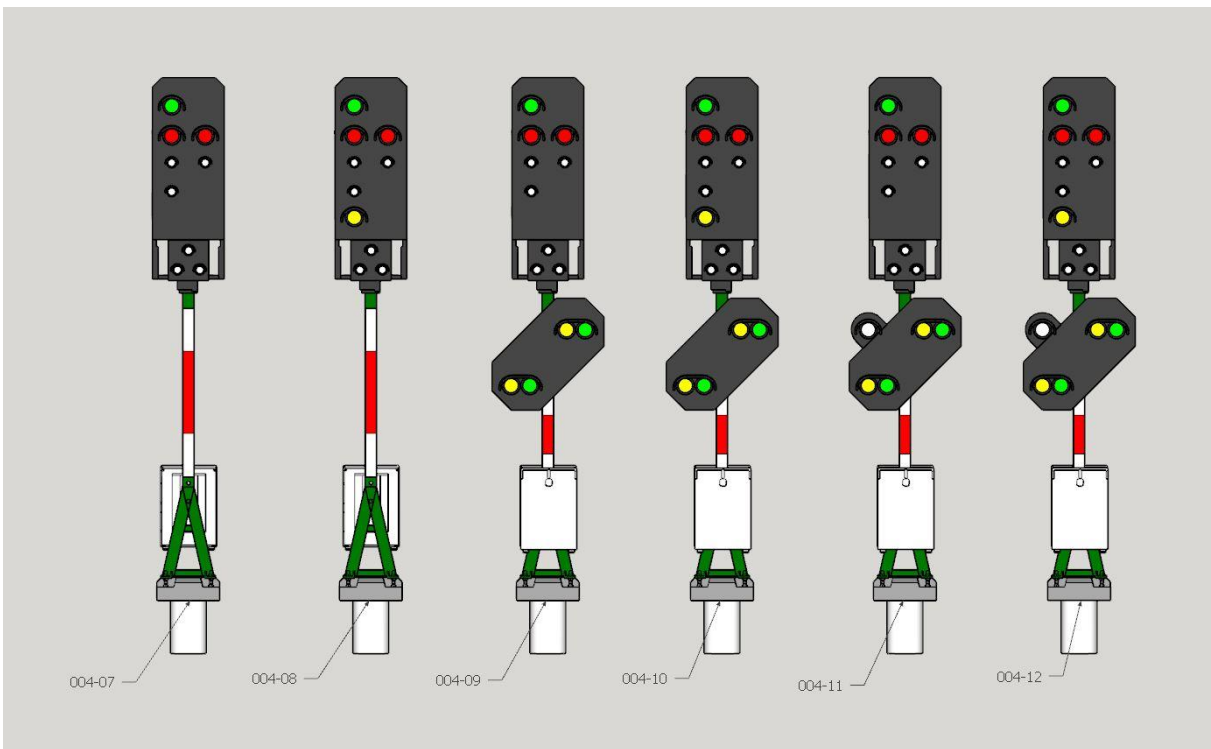

004-07

004-08

004-09

004-10

004-11

004-12

004-07

004-08

004-09

004-10

004-11

004-12