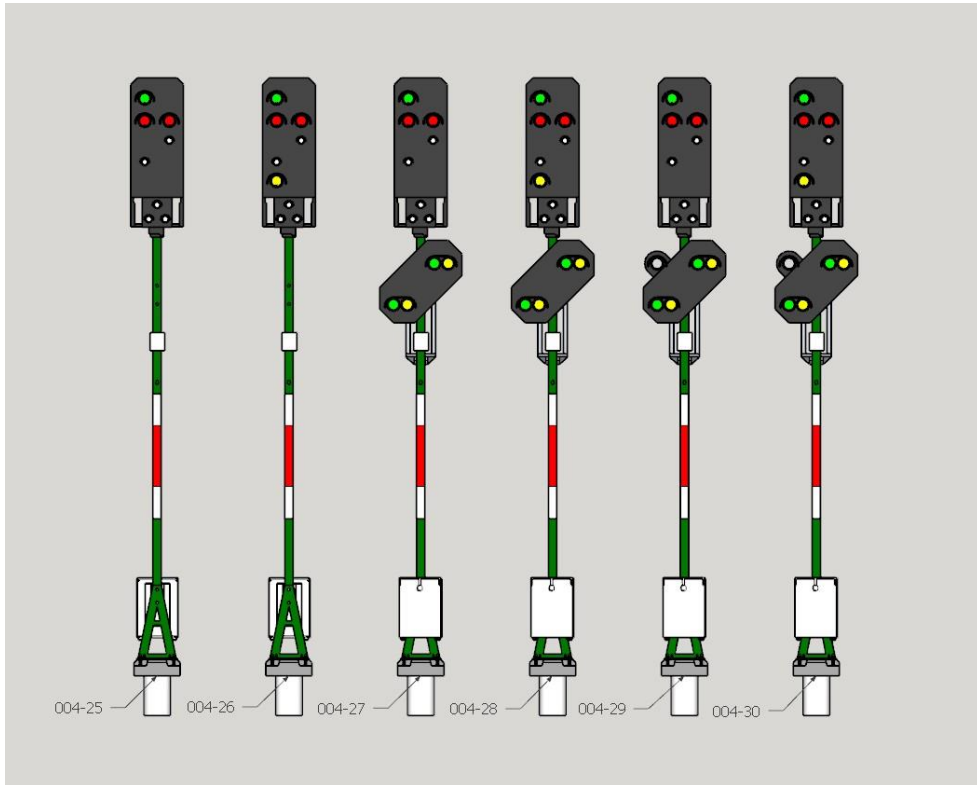

004-11

004-12

Hauptsignal mit 5,1m Masthöhe

Verfügbar als Ausfahr-/Zwischensignal(Asig/Zsig):

Nr.	Typ	Mast 5,1m	Mast 5,6m	Hp0/1	Hp0/1/2	Vsig	Vsig verkürzt	Zs1	Sh1, Zs1	Sh1, Zs1, Kennlicht	Verkaufspreis	gewünschte Anzahl
004-13	Asig/Zsig	X		X					X		59,00 €	
004-14	Asig/Zsig	X			X				X		59,00 €	
004-15	Asig/Zsig	X		X		X			X		79,00 €	
004-16	Asig/Zsig	X			X	X			X		79,00 €	
004-17	Asig/Zsig	X		X			X		X		79,00 €	
004-18	Asig/Zsig	X			X		X		X		79,00 €	
004-19	Asig/Zsig	X		X						X	60,00 €	
004-20	Asig/Zsig	X			X					X	60,00 €	
004-21	Asig/Zsig	X		X		X				X	80,00 €	
004-22	Asig/Zsig	X			X	X				X	80,00 €	
004-23	Asig/Zsig	X		X			X			X	80,00 €	
004-24	Asig/Zsig	X			X		X			X	80,00 €	

004-13 004-14 004-15 004-16 004-17 004-18

004-19 004-20 004-21 004-22 004-23 004-24

Hauptsignal mit 5,6m Masthöhe

Verfügbar als -Ausfahrt-/Zwischensignal (Asig/Zsig):

-Einfahrtsignal (Esig)

-Blocksignal (Bksig)

Nr.	Typ	Mast 5,6m	Hp0/1	Hp0/1/2	Vsig	Vsig verkürzt	Zs1	Sh1, Zs1	Sh1, Zs1, Kennlicht	Verkaufspreis	gewünschte Anzahl
004-25	Asig/Zsig	X	X					X		59,00 €	
004-26	Asig/Zsig	X		X				X		59,00 €	
004-27	Asig/Zsig	X	X		X			X		79,00 €	
004-28	Asig/Zsig	X		X	X			X		79,00 €	
004-29	Asig/Zsig	X	X			X		X		79,00 €	
004-30	Asig/Zsig	X		X		X		X		79,00 €	
004-31	Asig/Zsig	X	X						X	60,00 €	
004-32	Asig/Zsig	X		X					X	60,00 €	
004-33	Asig/Zsig	X	X		X				X	80,00 €	
004-34	Asig/Zsig	X		X	X				X	80,00 €	
004-35	Asig/Zsig	X	X			X			X	80,00 €	
004-36	Asig/Zsig	X		X		X			X	80,00 €	
004-37	Esig	X		X			X			59,00 €	
004-38	Esig	X		X	X		X			79,00 €	
004-39	Esig	X		X		X	X			79,00 €	
004-40	Bksig	X	X				X			59,00 €	
004-41	Bksig	X	X		X		X			79,00 €	
004-42	Bksig	X	X			X	X			79,00 €	