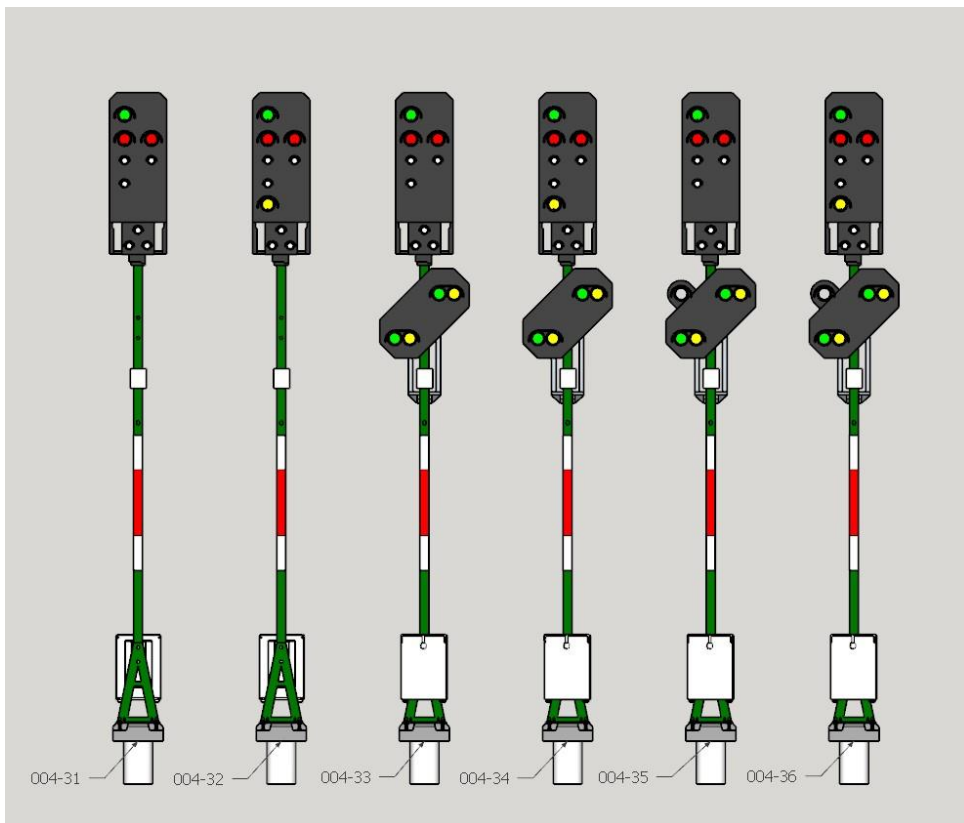

004-31   004-32   004-33   004-34   004-35   004-36