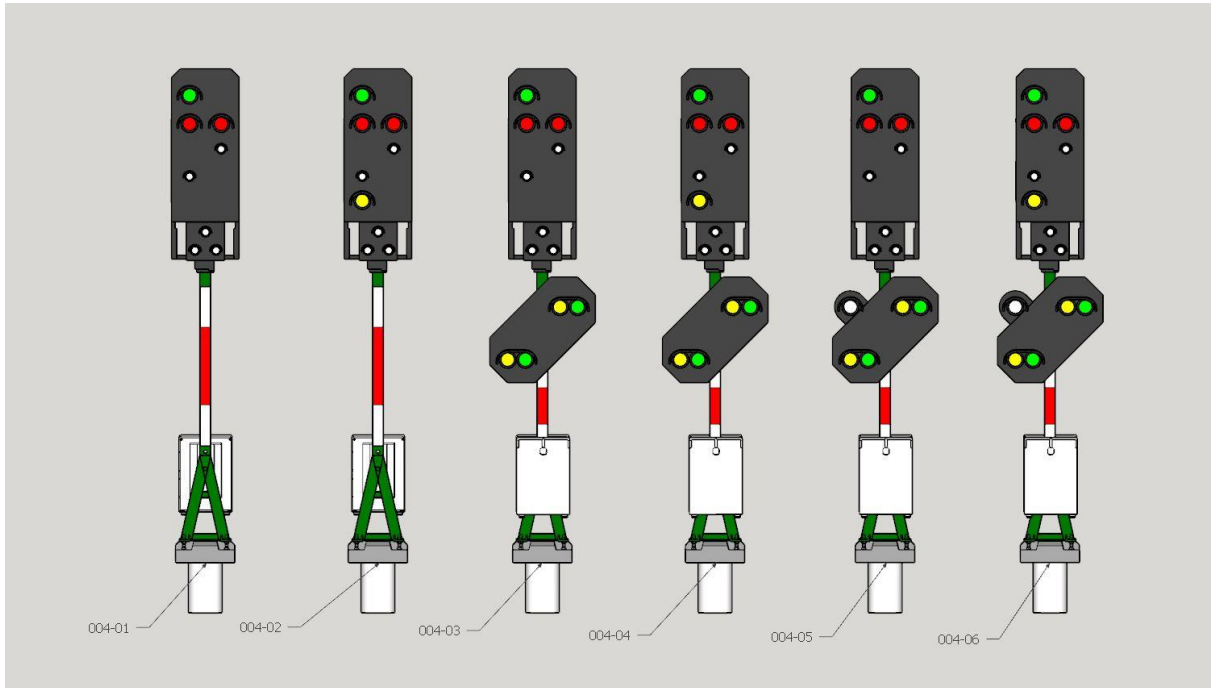

Masthöhe:

- 3,0m 5,1m 5,6m

Hauptsignalschirm:

- Einfahrtsignal (Esig)
 Ausfahr-/Zwischensignal (Asig/Zsig)
 Blocksignal (Bksig)

In Verbindung mit folgenden möglichen Signalbildern (beim Blocksignal nur Hp0/1 verfügbar!):

- Hp0/1 Hp0/1/2

Optional mit Vorsignalfunktion:

- ohne normales Vorsignal Vorsignal im verkürzten Bremsweg

Zusätzliche Signale:

- Sh1, Zs1 Sh1, Zs1, Kennlicht Zs1

(Beispiel: 004-34)

Auf den nächsten Seiten finden Sie eine Übersicht der verschiedenen Kombinationen, samt dazugehöriger Preise.

Hauptsignal mit 3,0m Masthöhe

Verfügbar als Ausfahr-/Zwischensignal(Asig/Zsig):

Nr.	Typ	Mast 3,0m	Mast 5,1m	Mast 5,6m	Hp0/1	Hp0/1/2	Vsig	Vsig verkürzt	Zs1	Sh1, Zs1	Sh1, Zs1, Kennlicht	Verkaufspreis	gewünschte Anzahl
004-01	Asig/Zsig	X			X					X		59,00 €	
004-02	Asig/Zsig	X				X				X		59,00 €	
004-03	Asig/Zsig	X			X		X			X		79,00 €	
004-04	Asig/Zsig	X				X	X			X		79,00 €	
004-05	Asig/Zsig	X			X			X		X		79,00 €	
004-06	Asig/Zsig	X				X		X		X		79,00 €	
004-07	Asig/Zsig	X			X						X	60,00 €	
004-08	Asig/Zsig	X				X					X	60,00 €	
004-09	Asig/Zsig	X			X		X				X	80,00 €	
004-10	Asig/Zsig	X				X	X				X	80,00 €	
004-11	Asig/Zsig	X			X			X			X	80,00 €	
004-12	Asig/Zsig	X				X		X			X	80,00 €	