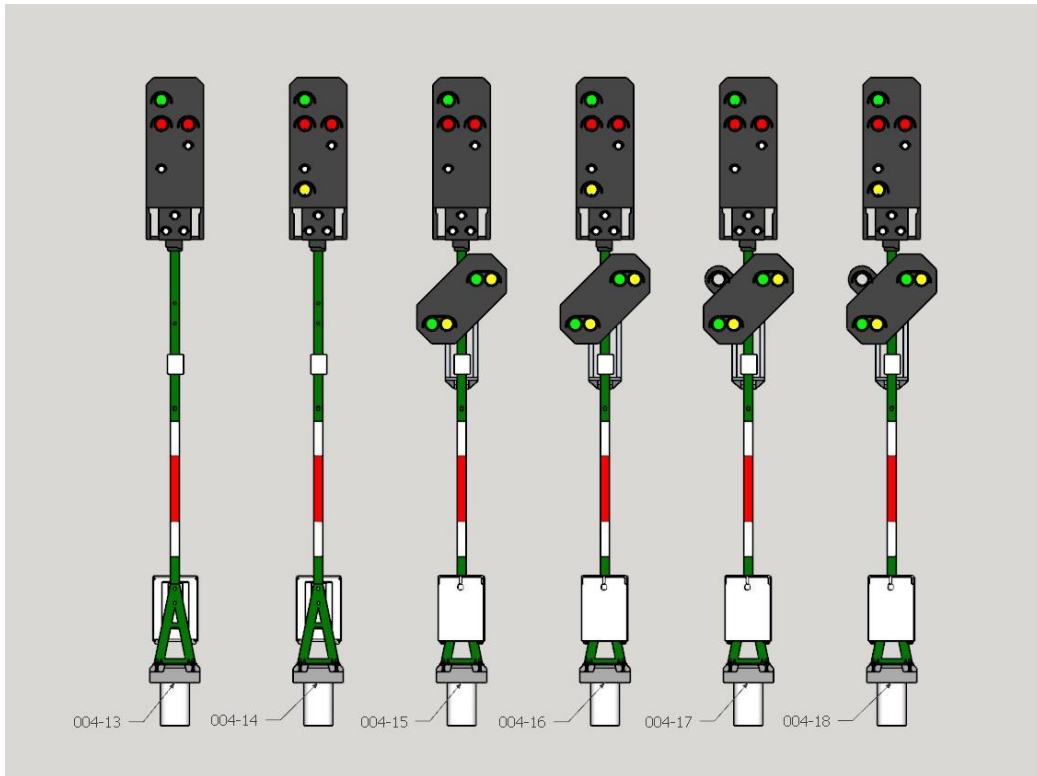

004-11

004-12

Hauptsignal mit 5,1m Masthöhe

Verfügbar als Ausfahr-/Zwischensignal(Asig/Zsig):

Nr.	Typ	Mast 5,1m	Mast 5,6m	Hp0/1	Hp0/1/2	Vsig	Vsig verkürzt	Zs1	Sh1, Zs1	Sh1, Zs1, Kennlicht	Verkaufspreis	gewünschte Anzahl
004-13	Asig/Zsig	X		X					X		59,00 €	
004-14	Asig/Zsig	X			X				X		59,00 €	
004-15	Asig/Zsig	X		X		X			X		79,00 €	
004-16	Asig/Zsig	X			X	X			X		79,00 €	
004-17	Asig/Zsig	X		X			X		X		79,00 €	
004-18	Asig/Zsig	X			X		X		X		79,00 €	
004-19	Asig/Zsig	X		X						X	60,00 €	
004-20	Asig/Zsig	X			X					X	60,00 €	
004-21	Asig/Zsig	X		X		X				X	80,00 €	
004-22	Asig/Zsig	X			X	X				X	80,00 €	
004-23	Asig/Zsig	X		X			X			X	80,00 €	
004-24	Asig/Zsig	X			X		X			X	80,00 €	

004-13 004-14 004-15 004-16 004-17 004-18

004-19 004-20 004-21 004-22 004-23 004-24

Hauptsignal mit 5,6m Masthöhe

Verfügbar als -Ausfahrt-/Zwischensignal (Asig/Zsig):

-Einfahrtsignal (Esig)

-Blocksignal (Bksig)