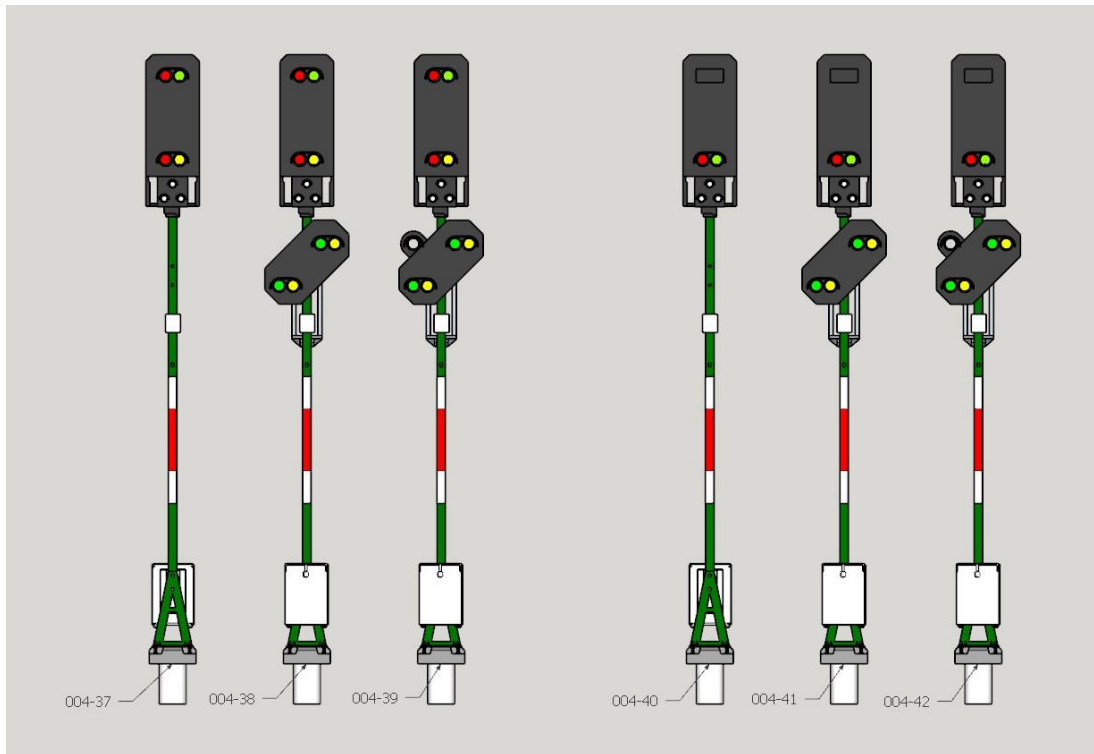

004-37

004-38

004-39

004-40

004-41

004-42