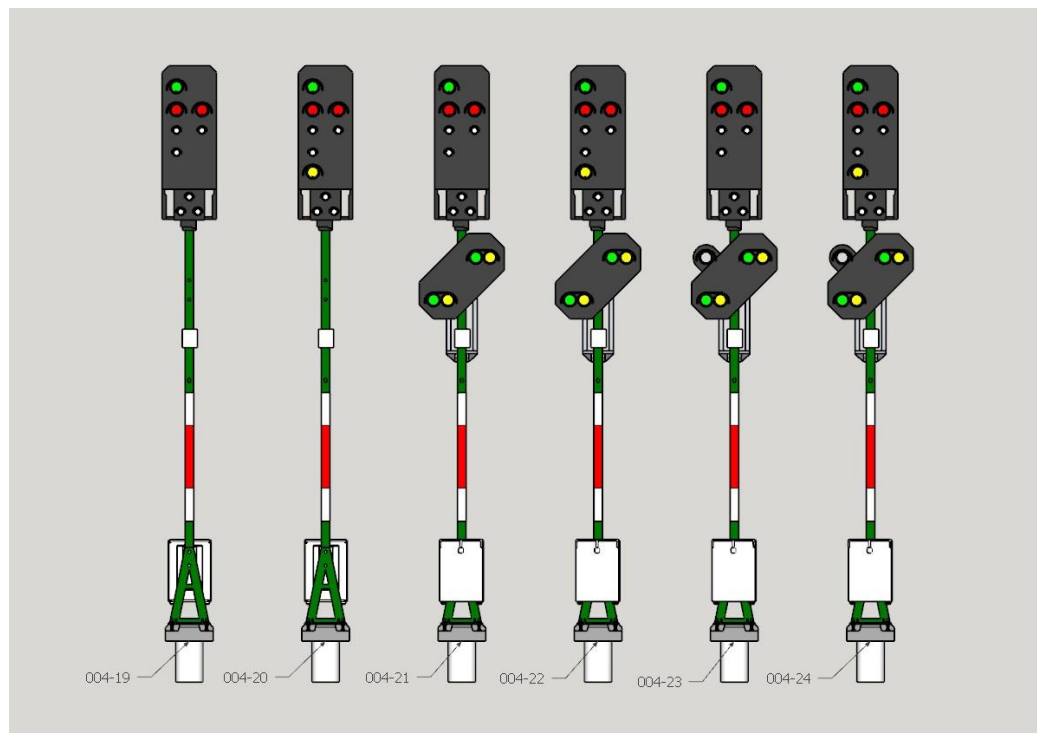

004-11

004-12

Hauptsignal mit 5,1m Masthöhe

Verfügbar als Ausfahr-/Zwischensignal(Asig/Zsig):

Nr.	Typ	Mast 5,1m	Mast 5,6m	Hp0/1	Hp0/1/2	Vsig	Vsig verkürzt	Zs1	Sh1, Zs1	Sh1, Zs1, Kennlicht	Verkaufspreis	gewünschte Anzahl
004-13	Asig/Zsig	X		X					X		59,00 €	
004-14	Asig/Zsig	X			X				X		59,00 €	
004-15	Asig/Zsig	X		X		X			X		79,00 €	
004-16	Asig/Zsig	X			X	X			X		79,00 €	
004-17	Asig/Zsig	X		X			X		X		79,00 €	
004-18	Asig/Zsig	X			X		X		X		79,00 €	
004-19	Asig/Zsig	X		X						X	60,00 €	
004-20	Asig/Zsig	X			X					X	60,00 €	
004-21	Asig/Zsig	X		X		X				X	80,00 €	
004-22	Asig/Zsig	X			X	X				X	80,00 €	
004-23	Asig/Zsig	X		X			X			X	80,00 €	
004-24	Asig/Zsig	X			X		X			X	80,00 €	

004-13 004-14 004-15 004-16 004-17 004-18

004-19 004-20 004-21 004-22 004-23 004-24

Hauptsignal mit 5,6m Masthöhe

Verfügbar als -Ausfahrt-/Zwischensignal (Asig/Zsig):

-Einfahrtsignal (Esig)

-Blocksignal (Bksig)